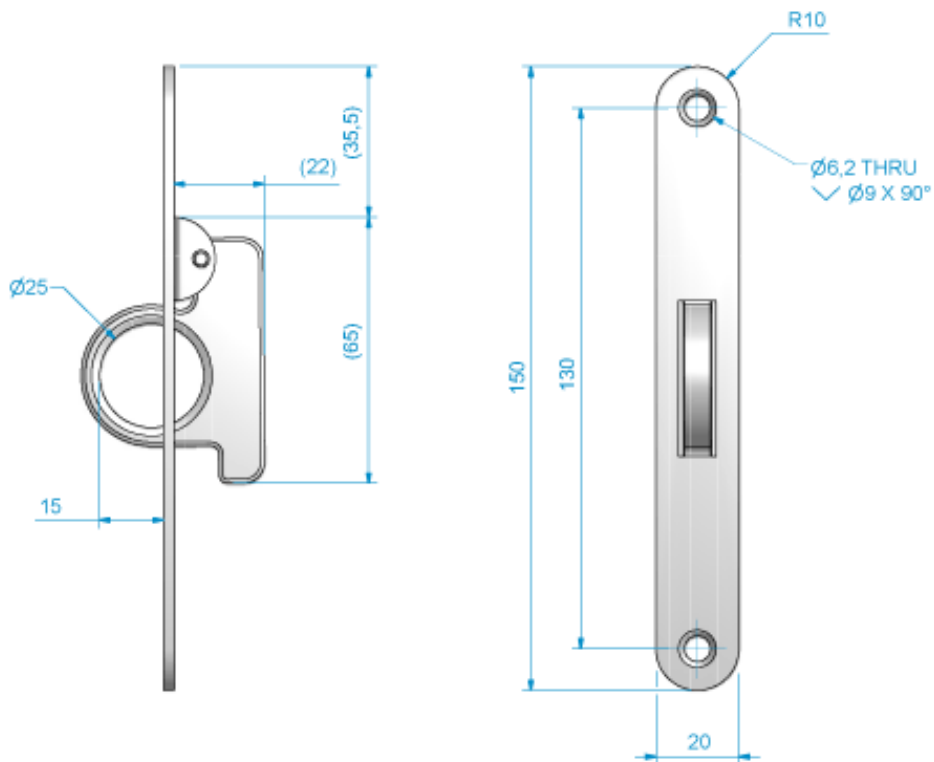

## Liukuoven vedin | 90

Art.no.	Materiaali	Pintakäsittely
939030	Teräs	Kiillotettu messinki
939033	Teräs	Mattaniklattu

Vastaavia tuotteita

---