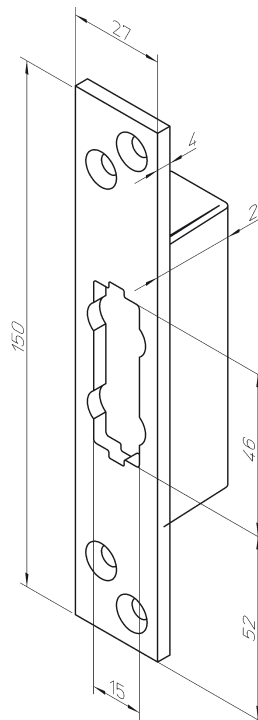

AVAIMET / TARVIKKEET

404116

Avain
47 mm
Avaimen pää
sinnkivalua

404130K

Taskuavain
47 mm

4041301

Avainkotelo
47 mm avaimelle

404239

Avain 60 mm
Avaimen pää
sinnkivalua

AVAINKILVET

961

962

Kromi
Ms/CR

Satiinikromi
Ms/HCR

Kiillotettu
messinki
Ms/KILA

LUKKORUNKO

SL905

LP780

LP781

VASTARAUDAT