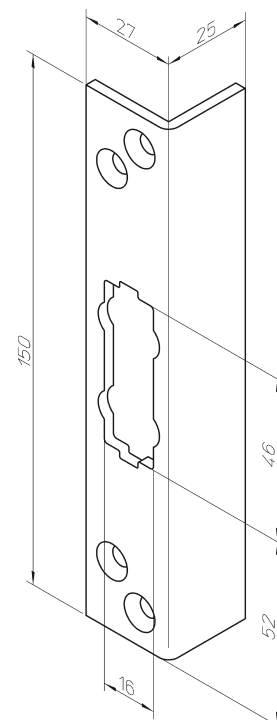

AVAIMET / TARVIKKEET

404116

Avain
47 mm
Avaimen pää
sinnkivalua

404130K

Taskuavain
47 mm

4041301

Avainkotelo
47 mm avaimelle

404239

Avain 60 mm
Avaimen pää
sinnkivalua

AVAINKILVET

961

962

Kromi
Ms/CR

Satiinikromi
Ms/HCR

Kiillotettu
messinki
Ms/KILA

LUKKORUNKO

SL905

LP780

LP781

VASTARAUDAT