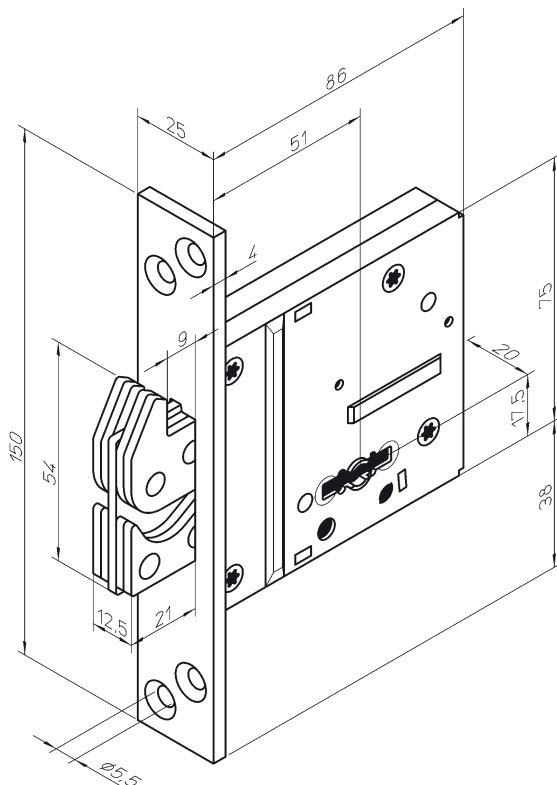

LUKKORUNKO

SL905