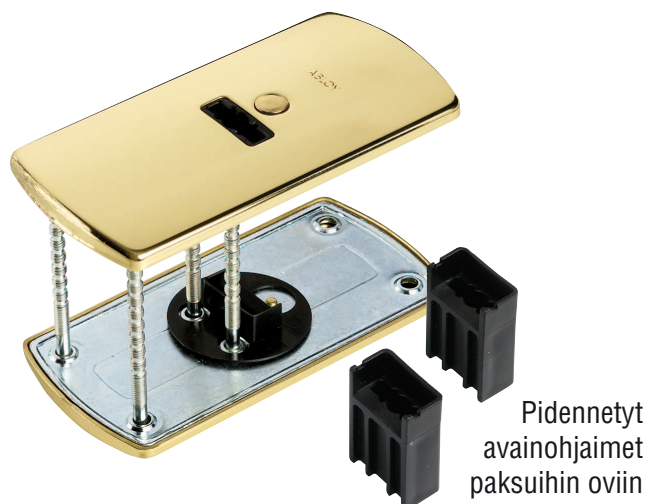

ABLOY® BODAGUARD SL905

Varmuuslukko, joka pysäyttää varkaan jo ovelle!

ABLOY® BODAGUARD SL905

Varmuuslukko, joka pysäyttää varkaan jo ovelle!

LUKKORUNKO

- Vaatimukset ylittävä murtolujuus hakateljen ansiosta
- Poraussuojattu lukkorunko ja ulkopuolen avainkilpi
- 1 000 000 eri avainvaihtoehtoa
- Soveltuu hyvin saneeraukseen, erityisesti BODA® 428- ja BODA® 429 -varmuuslukkojen tilalle
- Vakuutusyhtiöiden hyväksymä 4 lk:n varmuuslukko
- Testattu uuden eurooppalaisen standardin EN 12209 varmuusluokka 7 mukaisesti

MUUT OMINAISUUDET

- Vaatimukset ylittävä murtosuojaus
- Avainkilvissä pölysuojat ja avainohjaimet
- Pinnoitusvaihtoehtoina kromi, satiinikromi ja kiillotettu messinki
- Pidennetyt avainohjaimet paksuihin oviin
- Saatavana myös pitkät avainkilvet, jotka peittävät vanhat sivuporaukset saneerauskohteissa