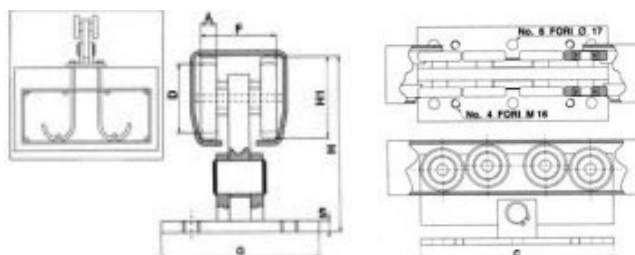

6 jm

IB2130M	VÄRAVASIIN IBFM 2130M 6jm L94 H85 A33 S5mm KAAL 50kg	420,00 EUR
IB2130P	VÄRAVASIIN IBFM 2130P 6jm L70 H60 A22 S3,5mm KAAL 35kg	174,90 EUR