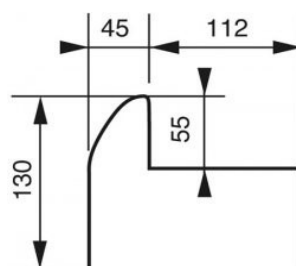

VÄRAVA LISATARVIKUD

IB498	VÄRAVA STOPPER IBFM 498 (1TK)	*	11,20 EUR
IB499	VÄRAVA STOPPER IBFM 499 (1TK)	*	12,65 EUR