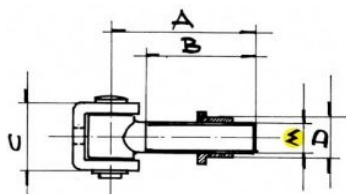

TOOTED VÄRAVALELE – HINGED

IB425-18	HING VÄRAVALE IBFM 425-18mm	A56 B36 C35 D24mm	5,90 EUR
IB425-20	HING VÄRAVALE IBFM 425-20mm	A72 B52 C40 D25mm	6,15 EUR
IB425-24	HING VÄRAVALE IBFM 425-24mm	A72 B50 C48 D30mm	9,35 EUR