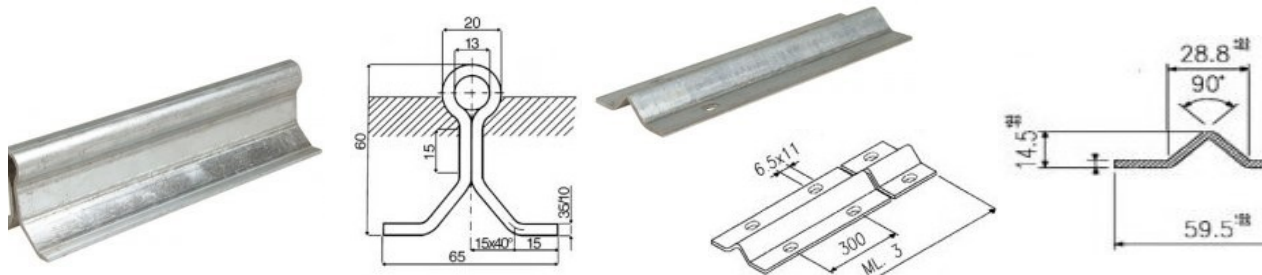

IB365	VÄRAVASIIN IBFM 365 L 3m, PIKENDATAV ÜHENDUSTIHTVIGA KASUTAMISEKS IB361 RULLIKUGA (1TK) SAADAVAL KA ÜHENDUSPOLT SIINI JÄTKAMISEKS	* 80,90 EUR
IB371	VÄRAVASIIN IBFM 371 L 3m KASUTAMISEKS IB388 RULLIKUGA (1TK)	* 26,30 EUR

3jm