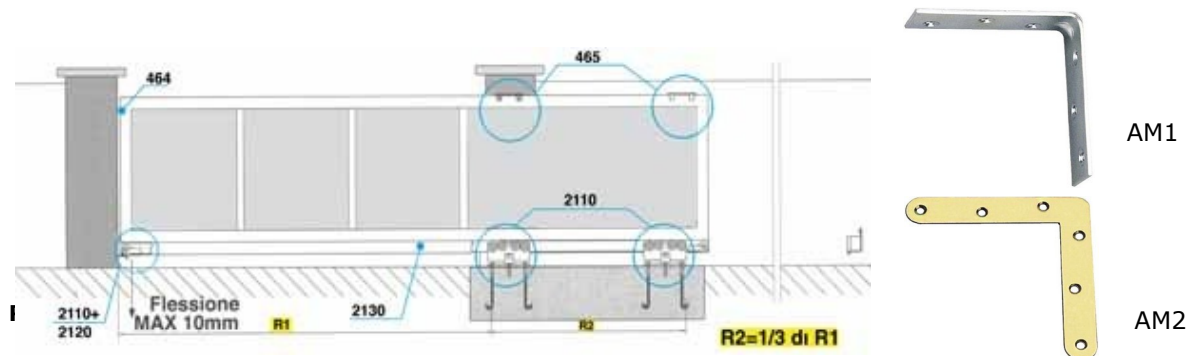

AM1-100	MÖÖBLINURK AMIG 1-100 ZN (50 tk karbis)	0,65 EUR
AM1-20	MÖÖBLINURK AMIG 1-20 ZN (100 tk karbis)	0,25 EUR
AM1-30	MÖÖBLINURK AMIG 1-30 ZN (100 tk karbis)	0,30 EUR
AM1-40	MÖÖBLINURK AMIG 1-40 ZN (100 tk karbis)	0,40 EUR
AM1-50	MÖÖBLINURK AMIG 1-50 ZN (100 tk karbis)	0,45 EUR
AM1-60	MÖÖBLINURK AMIG 1-60 ZN (100 tk karbis)	0,50 EUR
AM1-80	MÖÖBLINURK AMIG 1-80 ZN (50 tk karbis)	0,60 EUR
AM2-100K	AKNANURK AMIG 2-100 K, 100x100x17	0,50 EUR
AM2-120K	AKNANURK AMIG 2-120 K, 120x120x17	0,60 EUR
AM2-40K	AKNANURK AMIG 2-40 K, 40x40x12	0,25 EUR
AM2-50K	AKNANURK AMIG 2-50 K, 50x50x14	0,30 EUR
AM2-60K	AKNANURK AMIG 2-60 K, 60x60x15	0,40 EUR
AM2-80K	AKNANURK AMIG 2-80 K, 80x80x17	0,45 EUR

* TOOTED ON TELLIMISEL TÄISKARBINA (KOGUS SULGUDES)