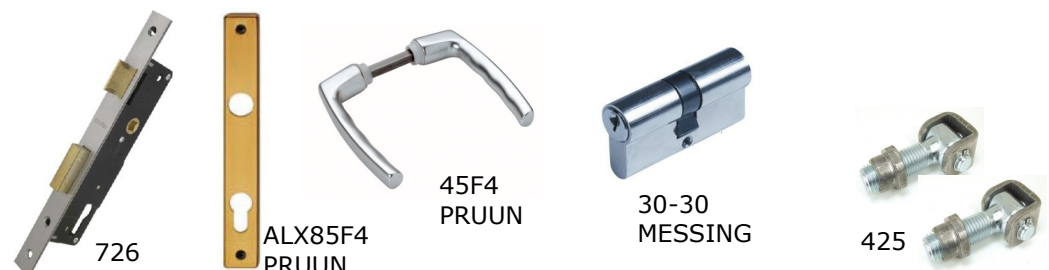

SOODUSKOMPLEKTID

VÄRAV 1	SOODUS VÄRAVAKOMPLEKT PRUUN: LUKK + LINK + SÜDAMIK + HINGED SA726-85/30mm+AL45F4+ALX85F4+AN30-30MESSING+IB425-18X2TK	31,55 EUR