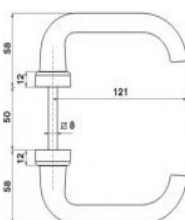

IB536	LINK IBFM 536 MUST PLASTIK UKSELE PAKSUSEGA 50mm (10TK)	* 7,10 EUR
-------	---	------------

F1 - HÖBE, F3 - KULDNE, F4 - PRUUN

AL45P	ALUX LINK 45 F1 UKSELE PAKSUSEGA 40-55mm	4,80 EUR
AL45	ALUX LINK 45 F1 UKSELE PAKSUSEGA 40mm	4,80 EUR
AL45F3	ALUX LINK 45 F3 UKSELE PAKSUSEGA 40-55mm	4,80 EUR
AL45F4	ALUX LINK 45 F4 UKSELE PAKSUSEGA 40-55mm	4,80 EUR
AM107M	LINK+PLAAT AMIG 107 PZ 72mm MUST	18,45 EUR
AM108	LINK+PLAAT AMIG 108 PZ 85mm MUST	16,50 EUR
AM100KM	LINK AMIG 100K MUST (PLAAT 100x44mm)	16,75 EUR
AM101KM	LINK AMIG 101K MUST (PLAAT 100x44mm)	13,35 EUR