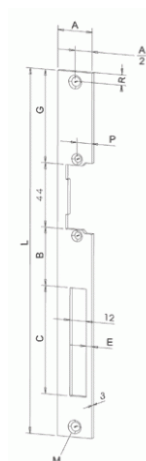

EFF426

EFF14	ELEKTRIVASTUS EFF 14	61,35 EUR
EFF1705	ELEKTRIVASTUS EFF 1705 REGULEERITAV (KANNATAB PÜSIVOOLU)	67,00 EUR
EFF120	PAIGALDUSPLAAT EFF 120 160x25mm	4,75 EUR
EFF033P	PAIGALDUSPLAAT EFF 033 EURO LIUGPINNAGA PAREM 250x34mm	16,80 EUR
EFF033V	PAIGALDUSPLAAT EFF 033 EURO LIUGPINNAGA VASAK 250x33mm	16,80 EUR
EFF426	PAIGALDUSPLAAT EFF 426 EURO 250x25mm	5,60 EUR
EFF169	PAIGALDUSPLAAT EFF 169 LIUGPINNAGA 180x25mm	17,25 EUR

SÜDAMIKUD LUKKUDELE

KOMPLEKTIS 3 VÖTIT

AN30-30	EUROSÜDAMIK AN 30-30mm NIKKEL	4,20 EUR
T-5	EUROSÜDAMIK TESA T-5 30-30mm NIKKEL	7,15 EUR
PF30-30C25	EUROSÜDAMIK ABUS 30-30mm MATT NIKKEL	26,15 EUR
AN30-40	EUROSÜDAMIK AN 30-40mm NIKKEL EBASÜMMEETRILINE	5,20 EUR
T-530-40	EUROSÜDAMIK TESA T-5 30-40mm NIKKEL EBASÜMMEETRILINE	8,45 EUR
PF30-40C25	EUROSÜDAMIK ABUS 30-40mm MATT NIKKEL EBASÜMMEETRILINE	30,05 EUR
AN30-30VN	EUROSÜDAMIK AN 30-30mm VÄÄNDENUPUGA NIKKEL	4,90 EUR
T-5V-N	EUROSÜDAMIK TESA T-5 30-30mm VÄÄNDENUPUGA NIKKEL	11,50 EUR
PF30-30C25VN	EUROSÜDAMIK ABUS 30-30mm VÄÄNDENUPUGA MATT NIKKEL	26,15 EUR

KÕIKI SÜDAMIKKE SAAB SARJASTADA SAMALE VÖTMELE

TESA JA ABUS SÜDAMIKKE SAAB SARJASTADA KA PEAVÖTME SARJA

VALMISTAME LISAVÖTMEID KÕIKIDELE SÜDAMIKELE

* TOOTED ON TELLIMISEL TÄISKARBINA (KOGUS SULGUDES)