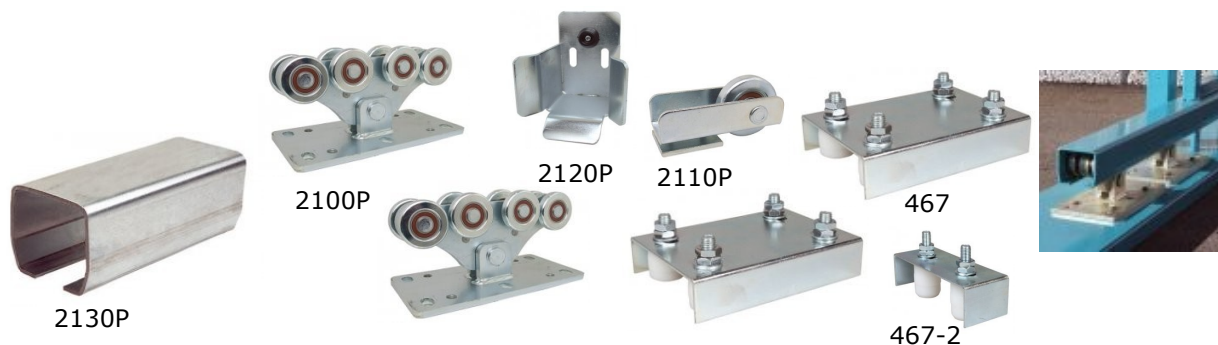

VÄRAV 4	SOODUS LÜKANDVÄRAVA KOMPLEKT SIIN 6JM+ RULLIKUD + PÜÜDJA + JUHIKUD. VÄRAVALE KAALUGA KUNI 450kg, AVALE KUNI 4M (R1)	363,56 EUR