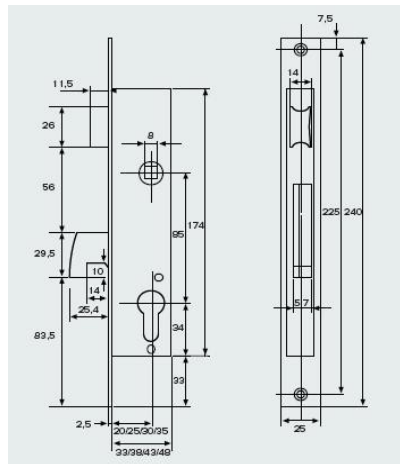

TE4240-20	KONKSLUKK TESA 4240-85/20mm LINGIFUNKTSIOONIGA	25,45 EUR
TE4240-30	KONKSLUKK TESA 4240-85/30mm LINGIFUNKTSIOONIGA	25,45 EUR
TE4241-20	KONKSLUKK TESA 4241-20mm	21,60 EUR
TE4241-30	KONKSLUKK TESA 4241-30mm	21,60 EUR
TE4241-35	KONKSLUKK TESA 4241-35mm	21,60 EUR

* TOOTED ON TELLIMISEL TÄISKARBINA (KOGUS SULGUDES)