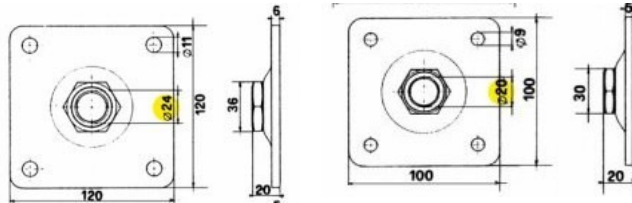

IB480-20	PAIGALDUSPLAAT VÄRAVA HINGELE M20			9,25 EUR
IB480-24	PAIGALDUSPLAAT VÄRAVA HINGELE M24			11,70 EUR