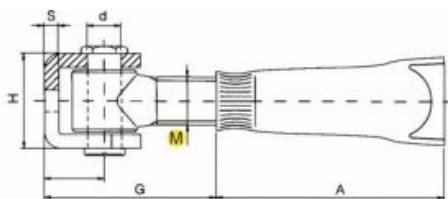

IB425-20M	HING VÄRAVALE IBFM 425M-20mm KIVIPOSTILE	A95mm (10TK)	* 11,75 EUR

* TOOTED ON TELLIMISEL TÄISKARBINA (KOGUS SULGUDES)