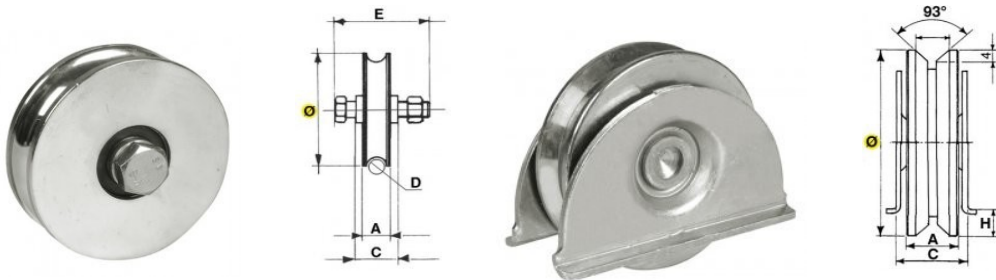

IB361-50	LÜKANDVÄRAVA ALUMINE KANDERULLIK IBFM 361 Ø50mm KANDVUS 2TK 120kg A17 C19 E10x45 D10	5,55 EUR
IB388-80	LÜKANDVÄRAVA ALUMINE KANDERULLIK IBFM 388 Ø80mm KANDVUS 2TK 300kg	10,60 EUR