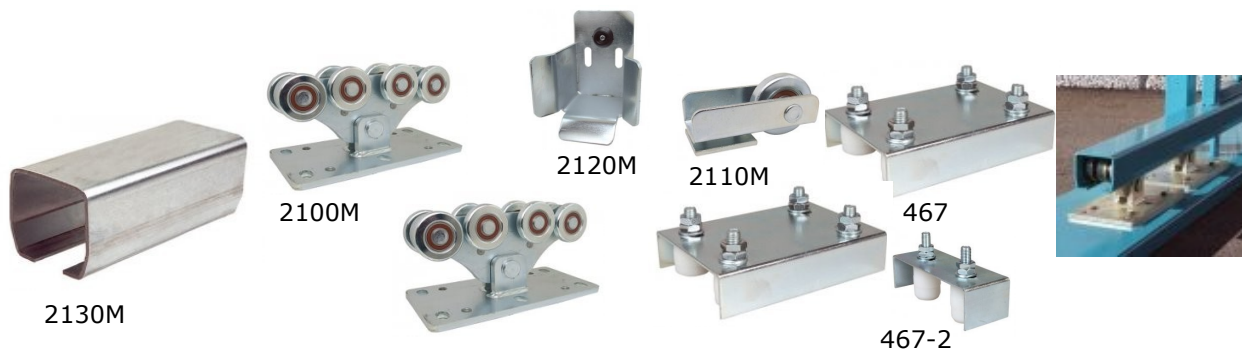

VÄRAV 3	SOODUS LÜKANDVÄRAVA KOMPLEKT SIIN 6JM+ RULLIKUD + PÜÜDJA + JUHIKUD. VÄRAVALE KAALUGA KUNI 600kg, AVALE KUNI 6M (R1)	562,10 EUR