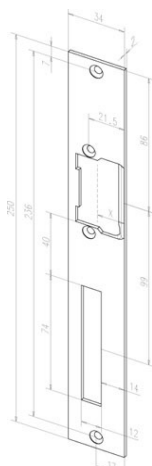

EFF033

EFF14	ELEKTRIVASTUS EFF 14	61,35 EUR
EFF1705	ELEKTRIVASTUS EFF 1705 REGULEERITAV (KANNATAB PÜSIVOOLU)	67,00 EUR
EFF120	PAIGALDUSPLAAT EFF 120 160x25mm	4,75 EUR
EFF033P	PAIGALDUSPLAAT EFF 033 EURO LIUGPINNAGA PAREM 250x34mm	16,80 EUR
EFF033V	PAIGALDUSPLAAT EFF 033 EURO LIUGPINNAGA VASAK 250x33mm	16,80 EUR
EFF426	PAIGALDUSPLAAT EFF 426 EURO 250x25mm	5,60 EUR
EFF169	PAIGALDUSPLAAT EFF 169 LIUGPINNAGA 180x25mm	17,25 EUR

SÜDAMIKUD LUKKUDELE

KOMPLEKTIS 3 VÖTIT

AN30-30	EUROSÜDAMIK AN 30-30mm NIKKEL	4,20 EUR
T-5	EUROSÜDAMIK TESA T-5 30-30mm NIKKEL	7,15 EUR
PF30-30C25	EUROSÜDAMIK ABUS 30-30mm MATT NIKKEL	26,15 EUR
AN30-40	EUROSÜDAMIK AN 30-40mm NIKKEL EBASÜMMEETRILINE	5,20 EUR
T-530-40	EUROSÜDAMIK TESA T-5 30-40mm NIKKEL EBASÜMMEETRILINE	8,45 EUR
PF30-40C25	EUROSÜDAMIK ABUS 30-40mm MATT NIKKEL EBASÜMMEETRILINE	30,05 EUR
AN30-30VN	EUROSÜDAMIK AN 30-30mm VÄÄNDENUPUGA NIKKEL	4,90 EUR
T-5V-N	EUROSÜDAMIK TESA T-5 30-30mm VÄÄNDENUPUGA NIKKEL	11,50 EUR
PF30-30C25VN	EUROSÜDAMIK ABUS 30-30mm VÄÄNDENUPUGA MATT NIKKEL	26,15 EUR

KÕIKI SÜDAMIKKE SAAB SARJASTADA SAMALE VÖTMELE

TESA JA ABUS SÜDAMIKKE SAAB SARJASTADA KA PEAVÖTME SARJA

VALMISTAME LISAVÖTMEID KÕIKIDELE SÜDAMIKELE

* TOOTED ON TELLIMISEL TÄISKARBINA (KOGUS SULGUDES)