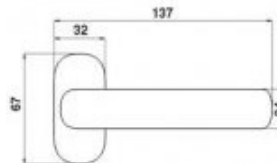

IB446040	LUKUKORPUS IBFM KATE 446040 A20mm	0,00 EUR

LINGID VÄRAVATELE

IB35-50	LINK IBFM 435 USTELE PAKSUSEGA 35-50mm MUST	4,10 EUR
IB35-50CR	LINK IBFM 436 USTELE PAKSUSEGA 35-50mm KROOM	4,10 EUR
IB535	LINK IBFM 535 USTELE PAKSUSEGA 35mm MUST	4,85 EUR

IB536	LINK IBFM 536 MUST PLASTIK UKSELE PAKSUSEGA 50mm (10TK)	* 7,10 EUR

AL45P	ALUX LINK 45 F1 UKSELE PAKSUSEGA 40-55mm	4,80 EUR
AL45	ALUX LINK 45 F1 UKSELE PAKSUSEGA 40mm	4,80 EUR
AL45F3	ALUX LINK 45 F3 UKSELE PAKSUSEGA 40-55mm	4,80 EUR
AL45F4	ALUX LINK 45 F4 UKSELE PAKSUSEGA 40-55mm	4,80 EUR
AM107M	LINK+PLAAT AMIG 107 PZ 72mm MUST	18,45 EUR
AM108	LINK+PLAAT AMIG 108 PZ 85mm MUST	16,50 EUR
AM100KM	LINK AMIG 100K MUST (PLAAT 100x44mm)	16,75 EUR
AM101KM	LINK AMIG 101K MUST (PLAAT 100x44mm)	13,35 EUR

* TOOTED ON TELLIMISEL TÄISKARBINA (KOGUS SULGUDES)