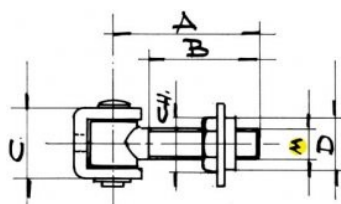

TOOTED VÄRAVALELE – HINGED

IB425-18	HING VÄRAVALE IBFM 425-18mm	A56 B36 C35 D24mm	5,90 EUR
IB425-20	HING VÄRAVALE IBFM 425-20mm	A72 B52 C40 D25mm	6,15 EUR
IB425-24	HING VÄRAVALE IBFM 425-24mm	A72 B50 C48 D30mm	9,35 EUR