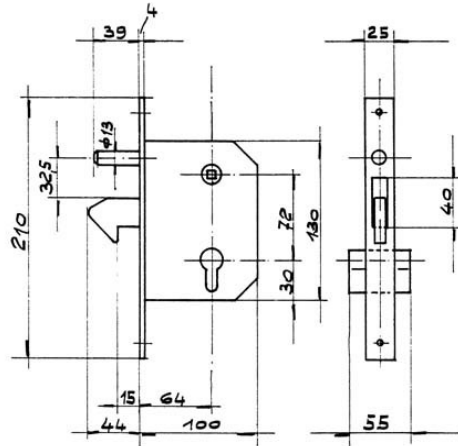

IB447	LUKUKORPUS IBFM 447 + SÜDAMIK, LÜKANDUKSELE	21,05 EUR
IB447A	LUKUVASTUS IBFM 447A	1,20 EUR