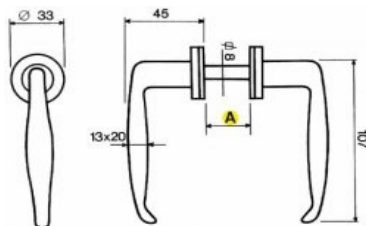

LINGID VÄRAVATELE

IB435 - 436