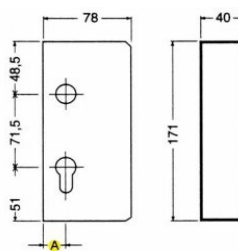

IB446040	LUKUKORPUS IBFM KATE 446040 A20mm	0,00 EUR