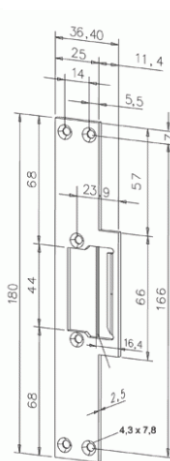

EFF169

EFF14	ELEKTRIVASTUS EFF 14	61,35 EUR
EFF1705	ELEKTRIVASTUS EFF 1705 REGULEERITAV (KANNATAB PÜSIVOOLU)	67,00 EUR
EFF120	PAIGALDUSPLAAT EFF 120 160x25mm	4,75 EUR
EFF033P	PAIGALDUSPLAAT EFF 033 EURO LIUGPINNAGA PAREM 250x34mm	16,80 EUR
EFF033V	PAIGALDUSPLAAT EFF 033 EURO LIUGPINNAGA VASAK 250x33mm	16,80 EUR
EFF426	PAIGALDUSPLAAT EFF 426 EURO 250x25mm	5,60 EUR
EFF169	PAIGALDUSPLAAT EFF 169 LIUGPINNAGA 180x25mm	17,25 EUR