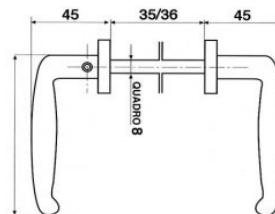

IB535

IB35-50	LINK IBFM 435 USTELE PAKSUSEGA 35-50mm MUST	4,10 EUR
IB35-50CR	LINK IBFM 436 USTELE PAKSUSEGA 35-50mm KROOM	4,10 EUR
IB535	LINK IBFM 535 USTELE PAKSUSEGA 35mm MUST	4,85 EUR