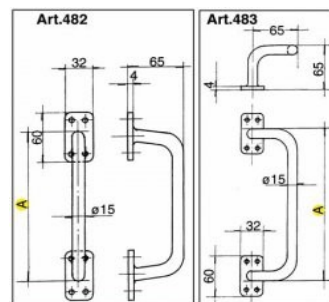

IB485G	LÜKANDUKSE KÄEPIDE IBFM 485G 200x90mm	8,65 EUR
IB482-230	KÄEPIDE IBFM 482 SIRGE PIKKUS A 230mm (10TK)	* 6,83 EUR
IB483-230	KÄEPIDE IBFM 483 PAINUTATUD PIKKUS A 230mm (10TK)	* 7,93 EUR

* TOOTED ON TELLIMISEL TÄISKARBINA (KOGUS SULGUDES)