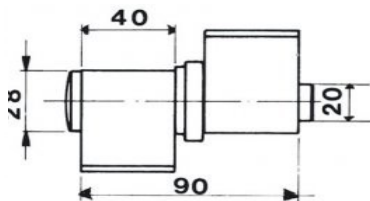

IB480-20	PAIGALDUSPLAAT VÄRAVA HINGELE M20			9,25 EUR
IB480-24	PAIGALDUSPLAAT VÄRAVA HINGELE M24			11,70 EUR

IB403C	HING VÄRAVALE IBFM 403C KEEVITATAV	MESSING SEIBIGA (6TK)	*	3,95 EUR
HI60	KEEVISHING 60mm			0,85 EUR
HI80	KEEVISHING 80mm			1,40 EUR
HI100	KEEVISHING 100mm			1,80 EUR
HI120	KEEVISHING 120mm LAAGRIGA			2,30 EUR
HI140	KEEVISHING 140mm LAAGRIGA			3,30 EUR