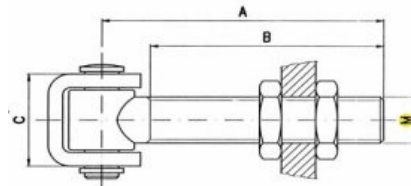

IB425-20L	HING VÄRAVALE IBFM 425L-20mm (PIKK)	A165 B140 C40mm	13,10 EUR