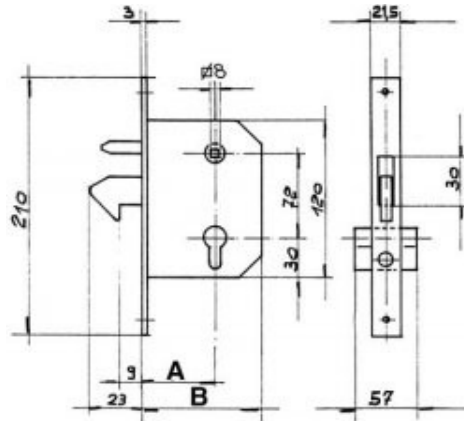

IB447S	LUKUKORPUS IBFM 447S + SÜDAMIK, A30 B57mm (2TK)	* 13,30 EUR