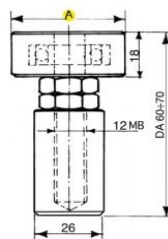

IB2120M	VÄRAVA SIINI PÜÜDJA 2120M A165 A1 105 B100 C80mm (1TK)	33,15 EUR
IB2120P	VÄRAVA SIINI PÜÜDJA 2120P A120 A1 80 B80 C75mm (1TK)	31,15 EUR

IB460	LÜKANDVÄRAVA NAILONIST JUHIK IBFM 460 D=32mm B40mm	3,50 EUR
IB460-42	LÜKANDVÄRAVA NAILONIST JUHIK IBFM 460 D=42mm B40mm	4,45 EUR
IB460-42-59	LÜKANDVÄRAVA NAILONIST JUHIK IBFM 460 D=42mm B59mm	4,45 EUR