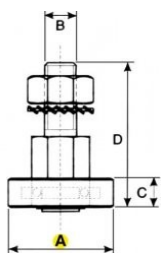

IB2120M	VÄRAVA SIINI PÜÜDJA 2120M A165 A1 105 B100 C80mm (1TK)	33,15 EUR
IB2120P	VÄRAVA SIINI PÜÜDJA 2120P A120 A1 80 B80 C75mm (1TK)	31,15 EUR

IB460	LÜKANDVÄRAVA NAILONIST JUHIK IBFM 460 D=32mm B40mm	3,50 EUR
IB460-42	LÜKANDVÄRAVA NAILONIST JUHIK IBFM 460 D=42mm B40mm	4,45 EUR
IB460-42-59	LÜKANDVÄRAVA NAILONIST JUHIK IBFM 460 D=42mm B59mm	4,45 EUR