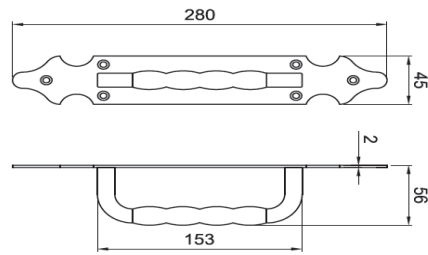

Lingikara 8 mm.
Pinnakate: kaetud musta pulbervärviga.

AM100M UKSELINK+PLAAT AMIG 100 MUST, 280x45mm plaat 17,38 EUR

Eurosüdamiku avaga.
Pinnakate: kaetud musta pulbervärviga.

AM105M KÄEPIDE+PLAAT AMIG 105 PZ 280x45mm MUST (2 TK) * 2,94 EUR

*** TOOTED ON TELLIMISEL TÄISKARBINA (KOGUS SULGUDES)**

6280 Käepide + plaat 101 must (2 TK) * 5,75 EUR

6571 Käepide + plaat 102 roheline/must (2 TK) * 16,87 EUR

Käepideme pikkus 140 mm.
Roseti Ø 52 mm.
Pinnakate: kaetud musta pulbervärviga.