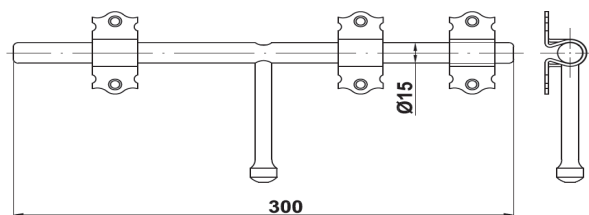

RIIVID

AM340-300M RIIV AMIG 340/300 MUST SEPIS (5 TK) * 7,05 EUR

* TOOTED ON TELLIMISEL TÄISKARBINA (KOGUS SULGUDES)