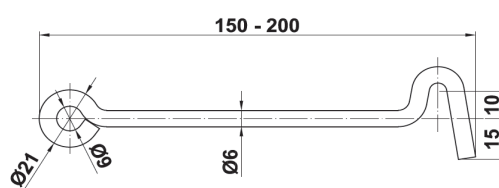

18481 SULGUR 2 MUST (10 TK) * 2,28 EUR

* TOOTED ON TELLIMISEL TÄISKARBINA (KOGUS SULGUDES)

7232 AKNASULGUR 1 MUST (20 TK) * 1,85 EUR

7233 AKNASULGUR 2 MUST (20 TK) * 2,06 EUR

7234 AKNASULGUR 3 75x46 MUST (20 TK) * 1,85 EUR