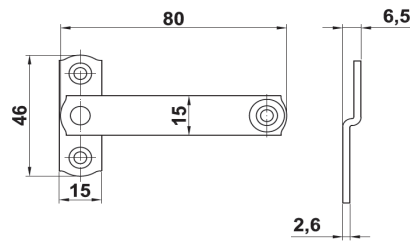

7232 AKNASULGUR 1 MUST (20 TK) * 1,85 EUR