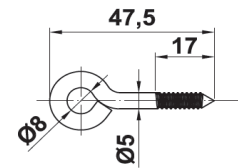

18481 SULGUR 2 MUST (10 TK) * 2,28 EUR

* TOOTED ON TELLIMISEL TÄISKARBINA (KOGUS SULGUDES)

7232 AKNASULGUR 1 MUST (20 TK) * 1,85 EUR

7233 AKNASULGUR 2 MUST (20 TK) * 2,06 EUR

7234 AKNASULGUR 3 75x46 MUST (20 TK) * 1,85 EUR