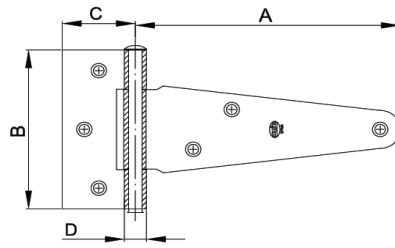

HINGED

	A	B	C	D
100	109	75	38	11,5
130	138	88	38	11,5
150	176	88	38	11,5
175	188	88	38	11,5
200	207	111	45	12,5
250	262	111	45	12,5
300	312	111	45	12,5

4873 T-hing 550 must (10 TK) * 3,20 EUR