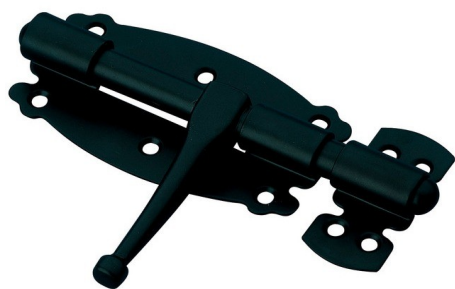

KOOD	A (mm)	B (mm)	C (mm)
6521	30	10,5	47
6117	40	14	63
6118	50	14	74
6119	60	14	87
6120	80	25	118
6121	100	25	142
12623	120	25	156
6574	30	10,5	47
6575	40	14	63
6576	50	14	74
6577	60	14	87
6578	80	25	118
6579	100	25	142

6118 RIIV 484-50 MUST (20 TK) * 1,58 EUR