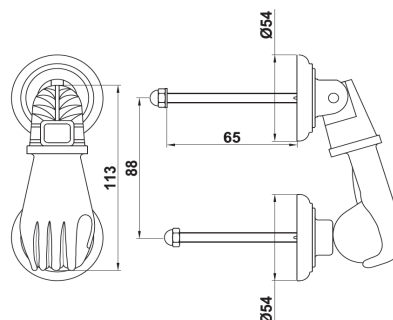

AM4M UKSEKOPUTI 4 115x40mm D40mm MUST 9,40 EUR

* TOOTED ON TELLIMISEL TÄISKARBINA (KOGUS SULGUDES)