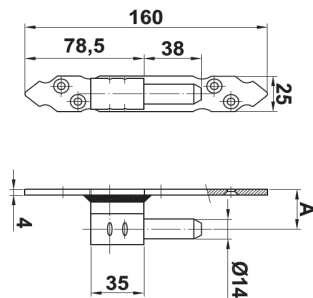

* TOOTED ON TELLIMISEL TÄISKARBINA (KOGUS SULGUDES)

15695 HING 9120 200x90 MUST (4 TK) * 5,49 EUR

A
16
28
34
39
42

15907 HING 8000 A: 28mm MUST (4 TK) * 3,06 EUR

A
16
28
34
39
42

15912 HING 8010 A: 28mm MUST (4 TK) * 3,17 EUR