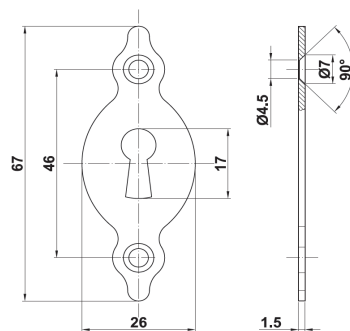

AM11AM VÕTMEKILP AMIG 11 67x26x1,5 MUST (20 TK) * 0,45 EUR