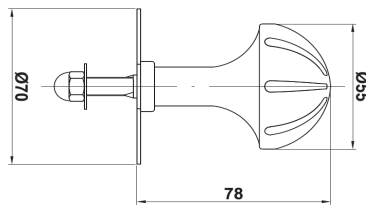

AM16M UKSENUPP AMIG 16 MATT MUST Ø 75mm 5,90 EUR

AM17M UKSENUPP AMIG 17 MATT MUST Ø 70mm 4,60 EUR

AM19MU NUPP+PLAAT AMIG 19 MUST (plaat 280x45mm, nupu Ø 55mm) 5,83 EUR

6582 NUPP+PLAAT AMIG 19 ROHELINE (plaat 280x45mm, nupu Ø 55mm) 6,98 EUR