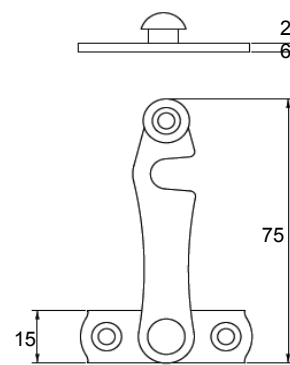

7234 AKNASULGUR 3 75x46 MUST (20 TK) * 1,85 EUR