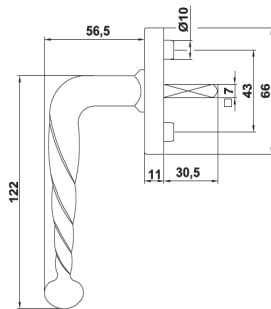

AKNALINGID

11878 AKNALINK 115 (lingikara 7mm) MUST (2 TK) * 12,51 EUR