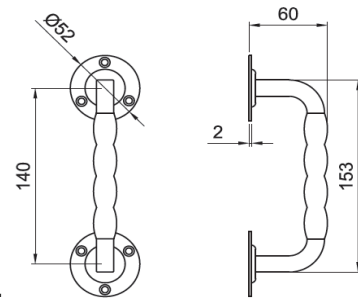

*** TOOTED ON TELLIMISEL TÄISKARBINA (KOGUS SULGUDES)**

6280 Käepide + plaat 101 must (2 TK) * 5,75 EUR

6571 Käepide + plaat 102 roheline/must (2 TK) * 16,87 EUR

Käepideme pikkus 140 mm.
Roseti Ø 52 mm.
Pinnakate: kaetud musta pulbervärviga.