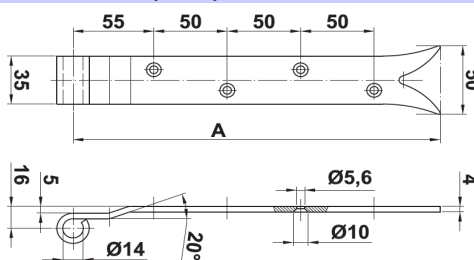

* TOOTED ON TELLIMISEL TÄISKARBINA (KOGUS SULGUDES)

15695 HING 9120 200x90 MUST (4 TK) * 5,49 EUR

A
16
28
34
39
42

15907 HING 8000 A: 28mm MUST (4 TK) * 3,06 EUR

A
16
28
34
39
42

15912 HING 8010 A: 28mm MUST (4 TK) * 3,17 EUR