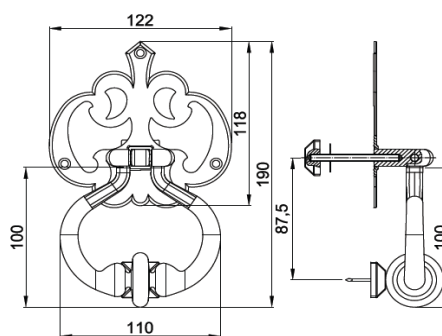

UKSEKOPUTID

6122 UKSEKOPUTI 1 MUST 10,67 EUR