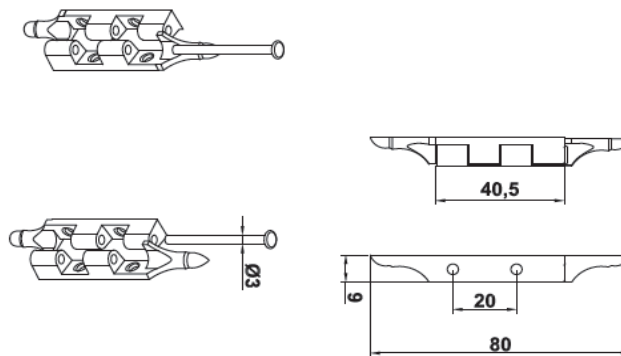

18909 HING 557 95x54 MUST (20 TK)

* 1,48 EUR