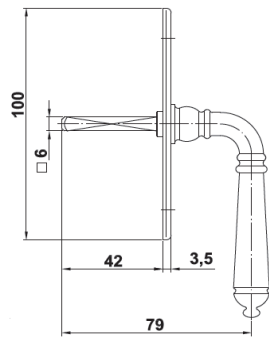

* TOOTED ON TELLIMISEL TÄISKARBINA (KOGUS SULGUDES)

AM104M UKSELINK 104 (ilma plaadita) MUST (4 TK) * 12,40 EUR

AKNALINGID

11878 AKNALINK 115 (lingikara 7mm) MUST (2 TK) * 12,51 EUR

AM121M AKNALINK 121 (lingikara 6mm) MUST (4 TK) * 6,46 EUR