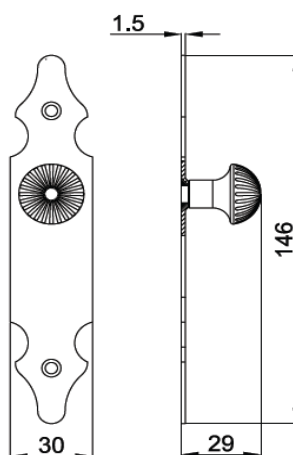

14191 HAAK 7 6x150 MUST (10 TK) * 2,30 EUR

17843 AKNAPÖÖR 12 50x25x33 MUST (10 TK) * 2,60 EUR

19208 Aknapöör 12 50x25x43 (20 TK) * 3,30 EUR

* TOOTED ON TELLIMISEL TÄISKARBINA (KOGUS SULGUDES)

MÖÖBLIKÄPIDEMED