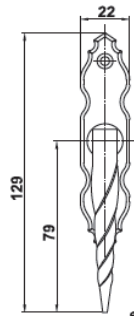

* TOOTED ON TELLIMISEL TÄISKARBINA (KOGUS SULGUDES)

AM104M UKSELINK 104 (ilma plaadita) MUST (4 TK) * 12,40 EUR

AKNALINGID

11878 AKNALINK 115 (lingikara 7mm) MUST (2 TK) * 12,51 EUR

AM121M AKNALINK 121 (lingikara 6mm) MUST (4 TK) * 6,46 EUR

AM122M AKNALINK 122 (lingikara 6mm) MUST (4 TK) * 6,45 EUR

* TOOTED ON TELLIMISEL TÄISKARBINA (KOGUS SULGUDES)

HINGED

	A	B	C	D
100	109	75	38	11,5
130	138	88	38	11,5
150	176	88	38	11,5
175	188	88	38	11,5
200	207	111	45	12,5
250	262	111	45	12,5
300	312	111	45	12,5

4873 T-hing 550 must (10 TK) * 3,20 EUR

KOOD	6127	6556	6128	6557	12625
(mm)	1,5	1,5	1,5	1,5	1,5
A (mm)	55	55	73	73	100
B (mm)	26,5	26,5	34,5	34,5	47
C (mm)	90	90	120	120	150

12625 Hing 551 120x73x1,5 must 2,06 EUR