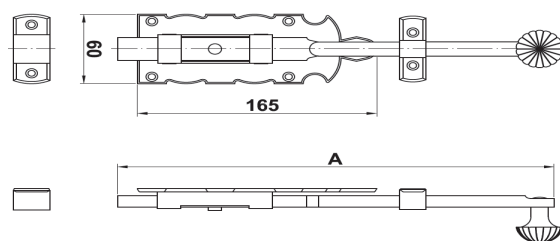

A
250
300
350
400
450
500

15433 HINGE LATT 7000 A: 400mm MUST (4 TK) * 6,00 EUR

RIIVID

AM340-300M RIIV AMIG 340/300 MUST SEPIS (5 TK) * 7,05 EUR

* TOOTED ON TELLIMISEL TÄISKARBINA (KOGUS SULGUDES)

6104 RIIV 410-300 MUST (5 TK) * 6,95 EUR