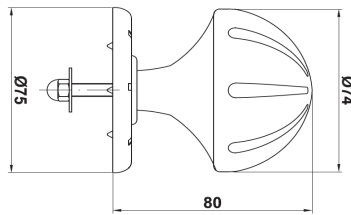

AM16M UKSENUPP AMIG 16 MATT MUST Ø 75mm 5,90 EUR

AM17M UKSENUPP AMIG 17 MATT MUST Ø 70mm 4,60 EUR

AM19MU NUPP+PLAAT AMIG 19 MUST (plaat 280x45mm, nupu Ø 55mm) 5,83 EUR

6582 NUPP+PLAAT AMIG 19 ROHELINE (plaat 280x45mm, nupu Ø 55mm) 6,98 EUR