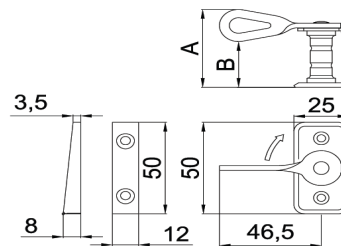

17843 AKNAPÖÖR 12 50x25x33 MUST (10 TK) * 2,60 EUR