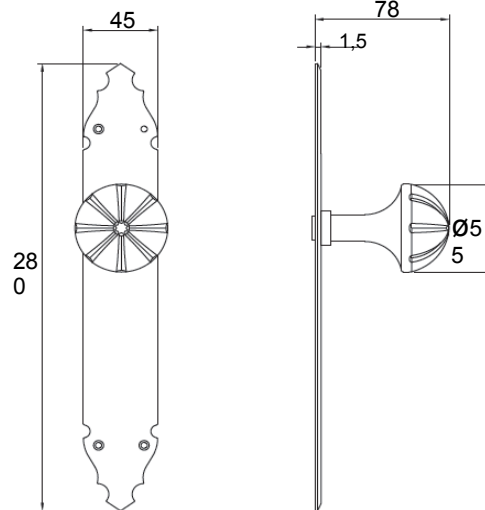

AM16M UKSENUPP AMIG 16 MATT MUST Ø 75mm 5,90 EUR

AM17M UKSENUPP AMIG 17 MATT MUST Ø 70mm 4,60 EUR

AM19MU NUPP+PLAAT AMIG 19 MUST (plaat 280x45mm, nupu Ø 55mm) 5,83 EUR

6582 NUPP+PLAAT AMIG 19 ROHELINE (plaat 280x45mm, nupu Ø 55mm) 6,98 EUR