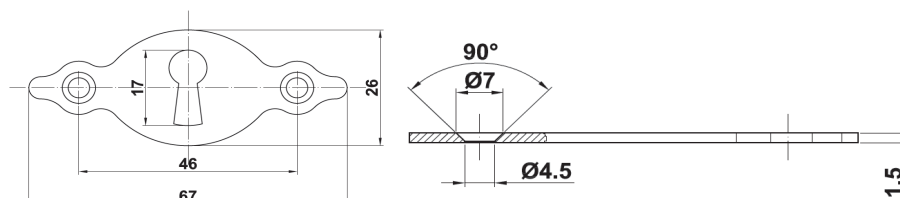

VÖTMEKILBID

AM10M VÖTMEKILP AMIG 10 67x26x1,5 MUST (20 TK) * 0,45 EUR

* TOOTED ON TELLIMISEL TÄISKARBINA (KOGUS SULGUDES)