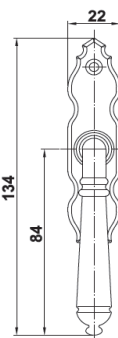

* TOOTED ON TELLIMISEL TÄISKARBINA (KOGUS SULGUDES)

AM104M UKSELINK 104 (ilma plaadita) MUST (4 TK) * 12,40 EUR

AKNALINGID

11878 AKNALINK 115 (lingikara 7mm) MUST (2 TK) * 12,51 EUR

AM121M AKNALINK 121 (lingikara 6mm) MUST (4 TK) * 6,46 EUR

AM122M AKNALINK 122 (lingikara 6mm) MUST (4 TK) * 6,45 EUR

* TOOTED ON TELLIMISEL TÄISKARBINA (KOGUS SULGUDES)

HINGED

	A	B	C	D
100	109	75	38	11,5
130	138	88	38	11,5
150	176	88	38	11,5
175	188	88	38	11,5
200	207	111	45	12,5
250	262	111	45	12,5
300	312	111	45	12,5

4873 T-hing 550 must (10 TK) * 3,20 EUR

KOOD	6127	6556	6128	6557	12625
(mm)	1,5	1,5	1,5	1,5	1,5
A (mm)	55	55	73	73	100
B (mm)	26,5	26,5	34,5	34,5	47
C (mm)	90	90	120	120	150

12625 Hing 551 120x73x1,5 must 2,06 EUR

KOOD	6129	6558	12626
(mm)	1,5	1,5	1,5
A (mm)	120	120	90
B (mm)	30	30	22,5

6129 Hing 552 240x30x1,5 must (10 TK) * 18,00 EUR

KOOD	6130	6559	12627	12628	12629
(mm)	1,5	1,5	1,5	1,5	2
A (mm)	60	60	70	95	120
B (mm)	60	60	75	100	125