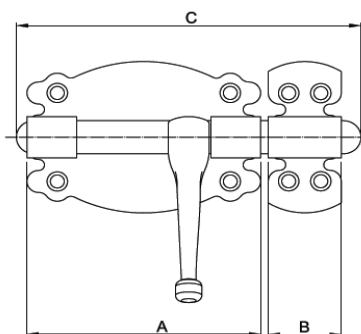

6110 RIIV 411-250 MUST (10 TK) * 2,78 EUR

KOOD	A (mm)	B (mm)	C (mm)
6521	30	10,5	47
6117	40	14	63
6118	50	14	74
6119	60	14	87
6120	80	25	118
6121	100	25	142
12623	120	25	156
6574	30	10,5	47
6575	40	14	63
6576	50	14	74
6577	60	14	87
6578	80	25	118
6579	100	25	142