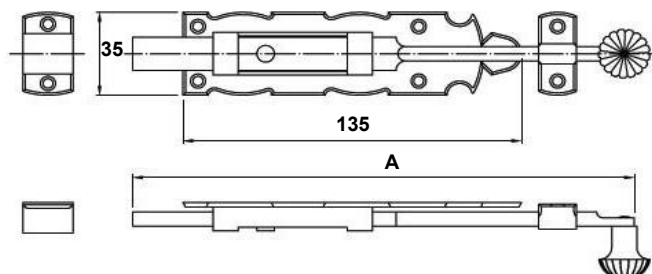

6110 RIIV 411-250 MUST (10 TK) * 2,78 EUR

KOOD	A (mm)	B (mm)	C (mm)
6521	30	10,5	47
6117	40	14	63
6118	50	14	74
6119	60	14	87
6120	80	25	118
6121	100	25	142
12623	120	25	156
6574	30	10,5	47
6575	40	14	63
6576	50	14	74
6577	60	14	87
6578	80	25	118
6579	100	25	142