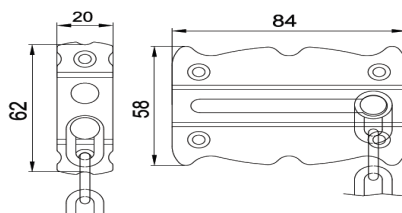

AM3M UKSEKETT AMIG 3 MUST (10 TK) * 3,07 EUR