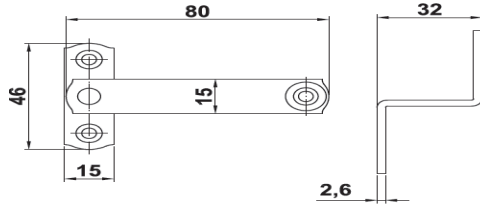

7233 AKNASULGUR 2 MUST (20 TK) * 2,06 EUR