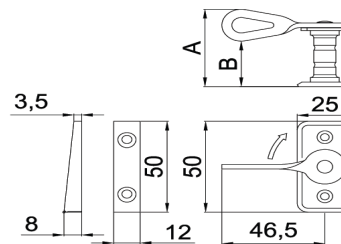

19208 Aknapöör 12 50x25x43 (20 TK) * 3,30 EUR

* TOOTED ON TELLIMISEL TÄISKARBINA (KOGUS SULGUDES)