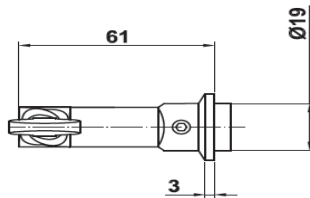

AM104M UKSELINK 104 (ilma plaadita) MUST (4 TK) * 12,40 EUR