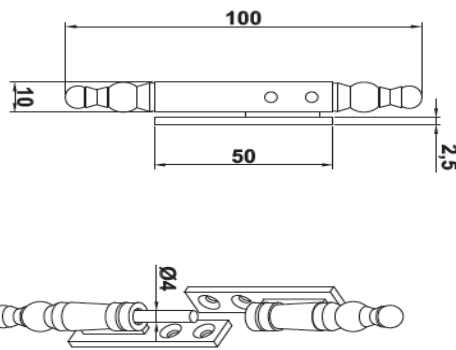

18896 HING 555 100x50 MUST (20 TK)

* 1,67 EUR