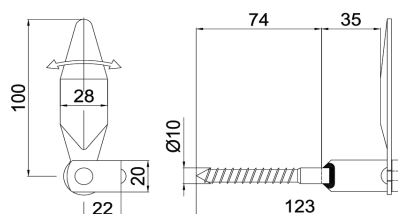

AM11AM VÕTMEKILP AMIG 11 67x26x1,5 MUST (20 TK) * 0,45 EUR

AM12PZM VÕTMEKILP 12 60x38 MUST (20 TK) * 0,51 EUR

17592 VÕTMEKILP 14 MUST (20 TK) * 0,56 EUR

UKSE- JA AKNASULGURID

6215 SULGUR 1 105x31 MUST (10 TK) * 1,63 EUR