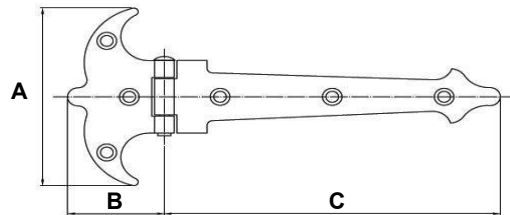

KOOD	6127	6556	6128	6557	12625
(mm)	1,5	1,5	1,5	1,5	1,5
A (mm)	55	55	73	73	100
B (mm)	26,5	26,5	34,5	34,5	47
C (mm)	90	90	120	120	150

12625 Hing 551 120x73x1,5 must 2,06 EUR