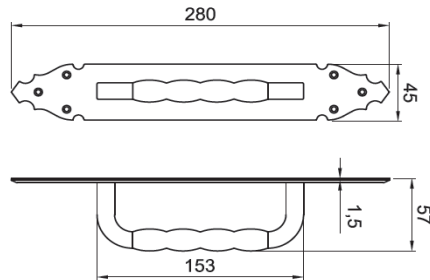

Lingikara 8 mm.
Pinnakate: kaetud musta pulbervärviga.

AM100M UKSELINK+PLAAT AMIG 100 MUST, 280x45mm plaat 17,38 EUR

Eurosüdamiku avaga.
Pinnakate: kaetud musta pulbervärviga.

AM105M KÄEPIDE+PLAAT AMIG 105 PZ 280x45mm MUST (2 TK) * 2,94 EUR

*** TOOTED ON TELLIMISEL TÄISKARBINA (KOGUS SULGUDES)**

6280 Käepide + plaat 101 must (2 TK) * 5,75 EUR

6571 Käepide + plaat 102 roheline/must (2 TK) * 16,87 EUR

Käepideme pikkus 140 mm.
Roseti Ø 52 mm.
Pinnakate: kaetud musta pulbervärviga.