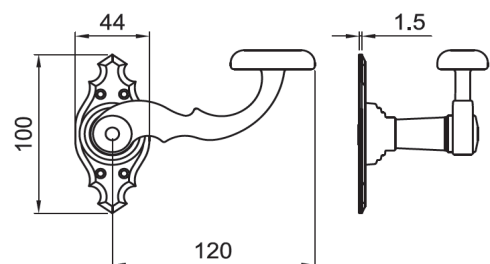

AM100KM UKSELINK+ROSETT AMIG 100K MUST 100x44mm 16,74 EUR

* TOOTED ON TELLIMISEL TÄISKARBINA (KOGUS SULGUDES)