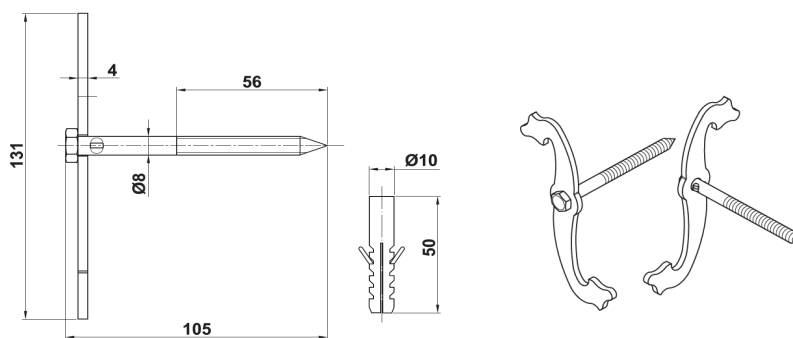

AM11AM VÕTMEKILP AMIG 11 67x26x1,5 MUST (20 TK) * 0,45 EUR

AM12PZM VÕTMEKILP 12 60x38 MUST (20 TK) * 0,51 EUR

17592 VÕTMEKILP 14 MUST (20 TK) * 0,56 EUR

UKSE- JA AKNASULGURID

6215 SULGUR 1 105x31 MUST (10 TK) * 1,63 EUR